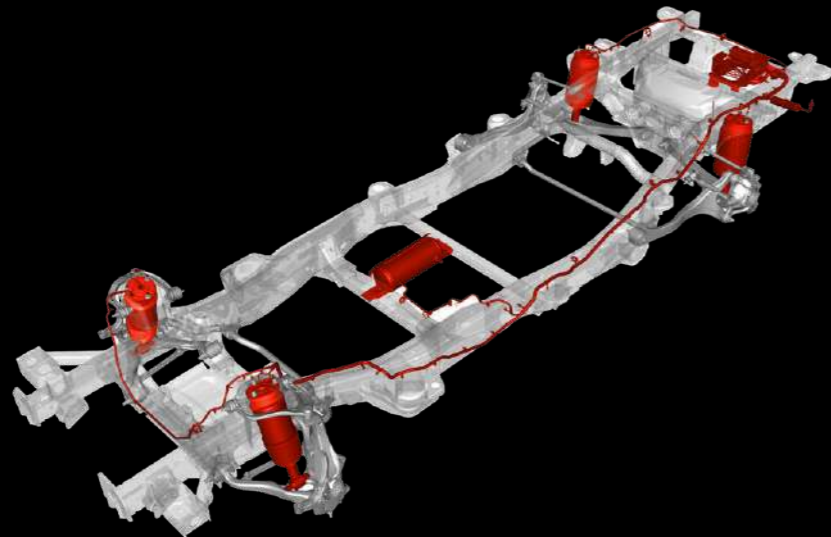

EFICIENCIA DE COMBUSTIBLE
PARA TRAYECTOS EN AUTOPISTA

FACILITA ACCESO
ALTURA MÍNIMA PARA MEJORAR EL ACCESO Y SALIDA DEL VEHÍCULO

NIVELACIÓN AUTOMÁTICA
MANTIENE EL VEHÍCULO NIVELADO DEPENDIENDO DE LAS CONDICIONES DE MANEJO