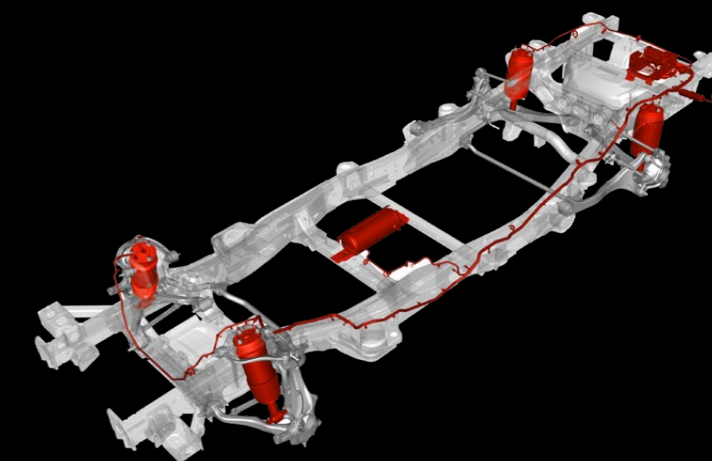

SUSPENSIÓN TRASERA INDEPENDIENTE

Mayor comodidad en desempeño y en el camino

- **Confort:** suavidad y comodidad debido al movimiento independiente de la llanta
- **Dirección y manejo:** mayor rigidez lateral y control preciso del movimiento de la llanta
- **Espacio:** tercera fila y carga con mayor capacidad