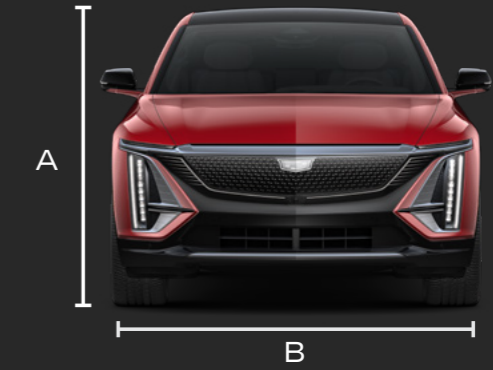

RANGO DE AUTONOMÍA SUPERIOR A 450 KM*

EXTERIOR

A. Alto	1,623 mm
B. Ancho (Sin espejos)	1,976 mm
C. Distancia entre ejes	3,094 mm
D. Largo	4,996 mm

CAPACIDADES

Capacidad de cajuela con asientos abatidos	1,721.9 L
Capacidad de cajuela con asientos en posición	793 L

*Autonomía, potencia y torque estimados por General Motors, basados en pruebas técnicas, sujetas a cambios en producción final para México. El rango actual estimado podría variar dependiendo de factores como la temperatura, condiciones del terreno, edad de la batería y los hábitos de conducción del conductor.