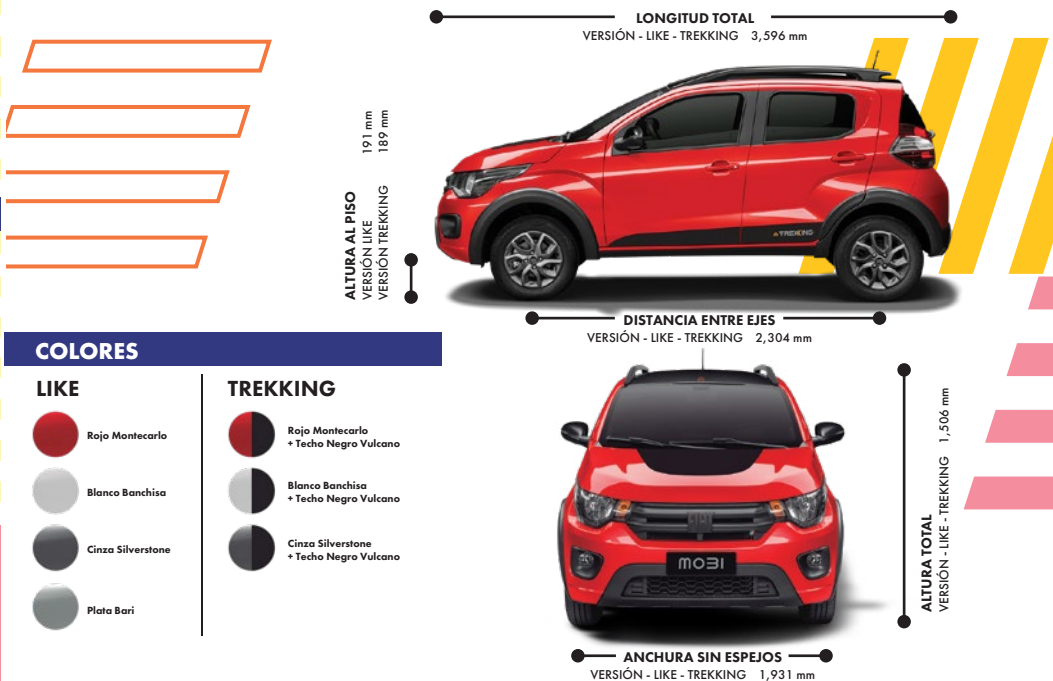

GARANTÍA 360:

AUXILIO VIAL SIN COSTO POR 7 AÑOS

INTER-SAFE® POR 7 AÑOS

SISTEMAS DE SEGURIDAD

	LIKE	TREKKING
Alarma con control remoto	•	•
Alarma de advertencia de cinturón de seguridad del conductor	•	•
Apertura de puertas a control remoto	•	•
Bolsa de aire frontal para conductor y pasajero	•	•
Cabeceras delanteras integradas al respaldo	•	•
Cabeceras traseras con ajuste de altura (2)	•	•
Cinturones de seguridad delanteros con ajuste de altura	•	•
Cinturones de seguridad de tres puntos traseros (2) y de dos puntos centrales	•	•
Control Electrónico de Estabilidad	•	•
Distribución electrónica de frenado (EBD)	•	•
Frenos con sistema de antibloqueo (ABS)	•	•
Inmovilizador	•	•
Monitor de presión de llantas	•	•
Seguro para niños	•	•
Sensores de reversa	•	•
Sistema de anclaje de sillas para niños ISOFIX	•	•
Sistema follow Me Home (temporizador de faros)	•	•
Sistema Emergency Stop Signaling (ESS)	•	•
Sistema Hill Holder (HH)	•	•
Tercera luz de freno en LED	•	•

RIN

VERSIÓN LIKE

Rines de aluminio de 14"
Tire 175/65 R14
All Season

VERSIÓN TREKKING

Rines de aluminio de 14"
Tire 175/65 R14
All Season

Llanta de refacción de tamaño normal en todas las versiones de Mobi.

DIMENSIONES EXTERIORES

COLORES

LIKE

- Rojo Montecarlo
- Blanco Banchisa
- Cinza Silverstone
- Plata Bari

TREKKING

- Rojo Montecarlo + Techo Negro Vulcano
- Blanco Banchisa + Techo Negro Vulcano
- Cinza Silverstone + Techo Negro Vulcano