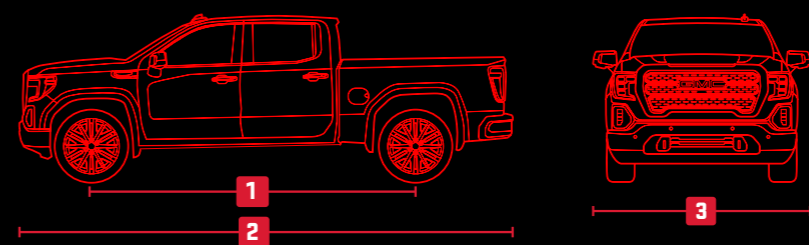

GMC SIERRA® AT4, DENALI Y DENALI ULTIMATE

DIMENSIONES Y CAPACIDADES

	REGULAR	AT4	DENALI	DENALI ULTIMATE
EXTERIOR (MM)				
1. Distancia entre ejes	3,213		3,747	
2. Largo	5,354		5,916	
3. Ancho		2,478		
4. Alto	1,927	1,999	1,990	
PESOS (KG)				
Peso vehicular	2,193	2,508	2,440	
Peso bruto vehicular	3,130		3,220	
CAPACIDADES (L)				
Tanque de gasolina		91		
CAJA DE CARGA (MM)				
Largo a nivel del piso	2,018		1,776	
Altura interior		569		
CAPACIDADES (KG)				
Capacidad de carga	937	653	762	
Capacidad de arrastre	3,901	4,082	4,036	
RENDIMIENTO DE COMBUSTIBLE¹ (KM/L)				
Ciudad	8	8.1	7.2	7.2
Carretera	11.7	12.2	10.6	10.6
Combinado	9.3	9.6	8.4	8.4

BENEFICIOS POR SER PARTE DE LA FAMILIA GMC:

2 años **SERVICIOS INCLUIDOS** **GMC**

2 SERVICIOS DE MANTENIMIENTO POR 2 AÑOS.

GMC

3 AÑOS DE GARANTÍA O 60,000 KM.

Connected by **OnStar®**

12 MESES DE INTERNET ILIMITADO Y 12 MESES DE ONSTAR ESSENTIALS