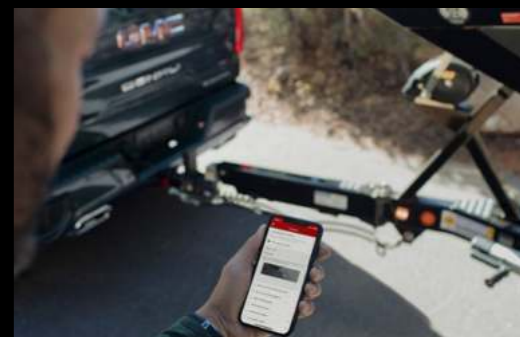

PROFESSIONAL GRADE

El poder de GMC Sierra® te llevará a explorar cualquier camino. Disfruta cada aventura y viaje mientras descubres el universo Professional Grade.

DISEÑO EXTERIOR

GMC Sierra® deslumbra en cada ángulo con su estilo único, cada versión impacta con un diseño exclusivo de parrilla que le da su toque distintivo.

FAMILIA GMC

SEGURIDAD

GMC Pro Safety Plus ofrece un conjunto de sistemas avanzados de asistencia al conductor que te permitirán recorrer todos los caminos con seguridad y tranquilidad.

REMOLQUE PROFESSIONAL GRADE

Gracias al conjunto de la cámara 360°, la aplicación móvil y la capacidad de control a través de la conexión con el remolque podrás:

- Monitorear la presión de llantas del remolque
- Monitorear el remolque a través de su centro de información
- Revisar sus frenos a través del control integrado
- Obtener 14 vistas diferentes de las cámaras