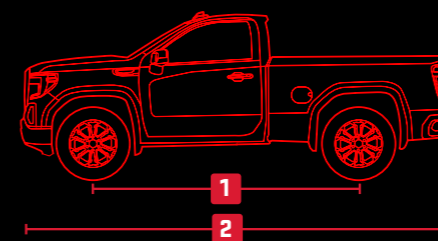

TECNOLOGÍA

	REGULAR	AT4	DENALI	DENALI ULTIMATE
Cámara de visión trasera HD con despliegue en la pantalla del radio.	●	-	-	-
Cámara de visión 360° Sistema basado en un sistema de 4 cámaras para ofrecer una visibilidad panorámica en alta definición	-	●	●	●
Head Up Display 15"	-	-	●	●
Asistente de estacionado frontal y trasero	●	●	●	●
Smartphone Integration con Android Auto™ y Apple CarPlay™ sin necesidad de cables y Sistema operativo Google integrado	●	●	●	●
Sistema de infoentretenimiento MID /High HMI con pantalla de 13.4", conectividad mejorada 2.0, con reconocimiento de voz	●	●	●	●
Equipado con OnStar que incluye asistencia personalizada y un hot spot de Wi-Fi®	●	●	●	●

SEGURIDAD

	REGULAR	AT4	DENALI	DENALI ULTIMATE
Visibilidad del interior del remolque /vista trasera	-	●	●	●
Sensores de reversa	●	-	-	-
Sensores de proximidad frontales y traseros	-	●	●	●
Alerta de punto ciego	-	●	●	●
Alerta de frenado de tráfico cruzado	●	●	●	●
Alerta de detección de peatón delantera	●	●	●	●
Alerta de colisión frontal	●	●	●	●
Asistente de colisión frontal a velocidades por debajo de 80 Km	●	●	-	-
Asistente de colisión frontal a cualquier velocidad	-	-	●	●
Cámara de visión trasera HD con guías proyectadas en la pantalla del radio para asistir en el anclaje del remolque	●	●	●	●
Apoyo visual al progreso de remolque al momento de realizar el enganche	-	●	●	●

GMC SIERRA® REGULAR