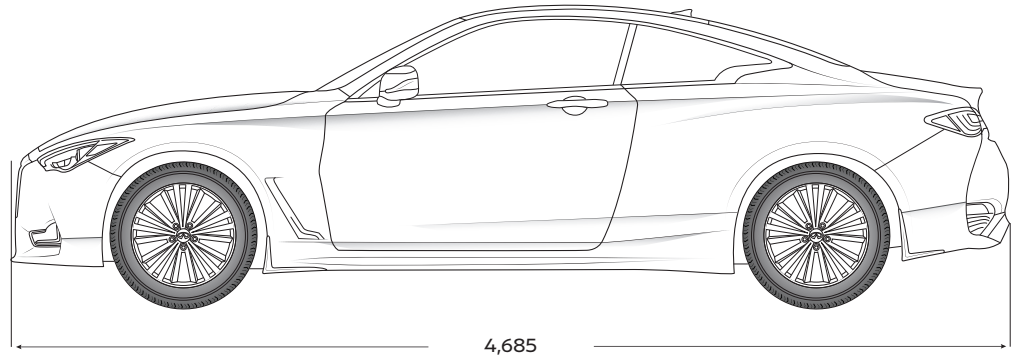

DIMENSIONES

Q60 400 Sport

Dimensiones exteriores

Largo total (mm)	4,685
Ancho total (mm)	2,052
Altura total (mm)	1,385

Peso y capacidad

Peso bruto vehicular (kg)	2,225
Capacidad de combustible (l)	80
Capacidad de cajuela (l)	342

Todas las dimensiones están medidas en milímetros. Las imágenes y especificaciones descritas son únicamente de carácter ilustrativo y pueden cambiar sin previo aviso.

Visita www.infiniti.mx para ver las especificaciones completas.

www.infiniti.mx

f InfinitiMexico   @Infinitimx   @Infinitimx