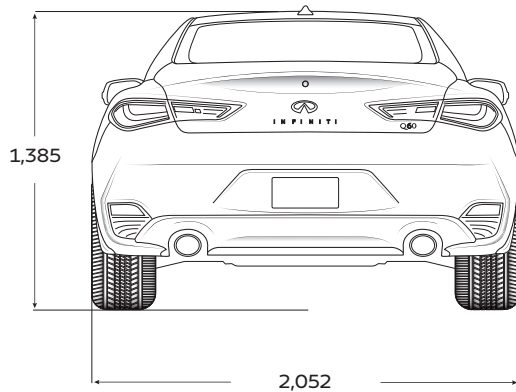

DIMENSIONES

Q60 400 Sport

Dimensiones exteriores

Largo total (mm)	4,685
Ancho total (mm)	2,052
Altura total (mm)	1,385

Peso y capacidad

Peso bruto vehicular (kg)	2,225
Capacidad de combustible (l)	80
Capacidad de cajuela (l)	342

Todas las dimensiones están medidas en milímetros. Las imágenes y especificaciones descritas son únicamente de carácter ilustrativo y pueden cambiar sin previo aviso.

Visita www.infiniti.mx para ver las especificaciones completas.

www.infiniti.mx

f InfinitiMexico   @Infinitimx   @Infinitimx