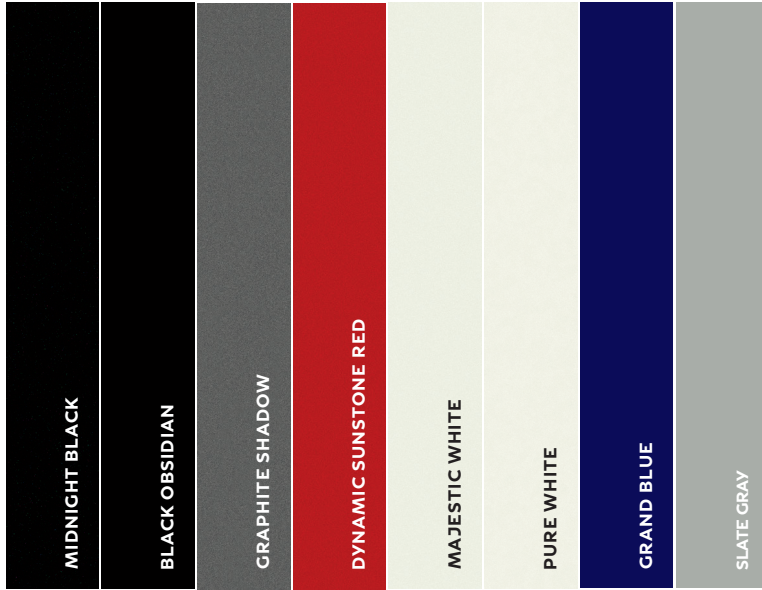

VERSATILIDAD Y DISEÑO

RINES

INFINITI Q60 400 Sport. Rines de aluminio de 20", neumático 225/35R20 Summer Season.

SELECCIÓN Y DISEÑO

COLORES EXTERIORES*

COLORES INTERIORES*

ACABADOS INTERIORES*

Q60 400 Sport

MIDNIGHT BLACK	G, R, W
BLACK OBSIDIAN	G, R, W
GRAPHITE SHADOW	G, R, W
DYNAMIC SUNSTONE RED	G, R, W
MAJESTIC WHITE	G, R, W
PURE WHITE	G, R, W
GRAND BLUE	G, R, W
SLATE GRAY	G, R, W

G=GRAPHITE, R=RED LEATHER, W=WHITE

*INFINITI se ha encargado de asegurar que las muestras de color que se presentan aquí sean las representaciones más cercanas posibles a los colores reales del vehículo. Las muestras pueden variar ligeramente debido al proceso de impresión o si se ven a la luz del día, luz fluorescente o incandescente. Por favor corrobora los colores reales con tu Centro INFINITI local. Las imágenes y especificaciones descritas son únicamente de carácter ilustrativo y pueden cambiar sin previo aviso.
 Disponible únicamente para interior Graphite. *Disponible únicamente para interior Red Leather y White.