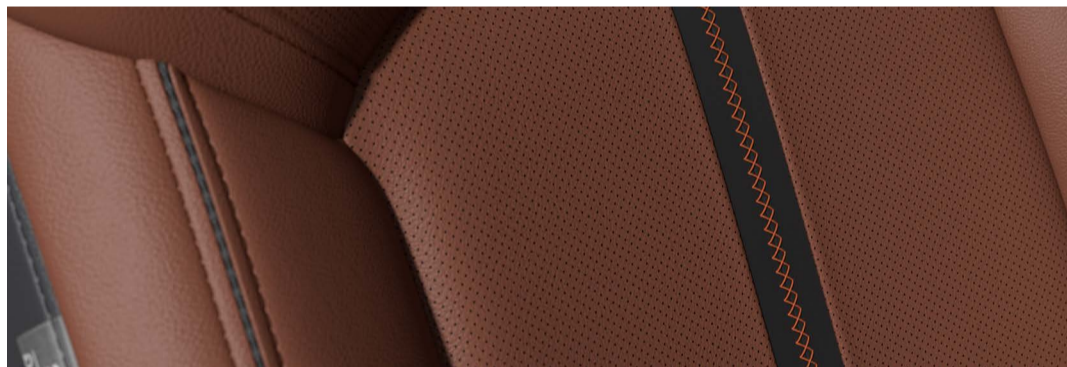

Versión Signature AWD

Piel terracota