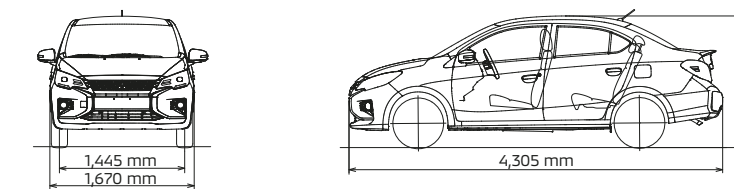

DIMENSIONES

COLORES