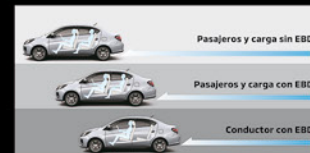

CONTROL DE ESTABILIDAD

FRENOS ABS Y DISTRIBUCIÓN
ELECTRÓNICA DE FRENADO

CHASIS REFORZADO
(RISE)

TECNOLOGÍA

MIRAGE G4 tiene innovaciones que se adaptan perfectamente a la ciudad y a tu día a día.

ENCENDIDO
DE MOTOR POR BOTÓN