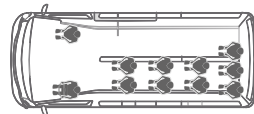

Descubre las ventajas de su interior

- **ASIENTOS PLEGABLES** en la última fila en la versión para 14 pasajeros.
- **ESPACIO ENTRE CADA ASIENTO** que optimiza el lugar de cada pasajero.
- **PASILLO CENTRAL** que permite un desplazamiento libre por su interior
- **VENTILAS, PORTAVASOS Y BOCINAS** distribuidas en el interior.

VERSIÓN 11 PASAJEROS
A/A paq. de seguridad