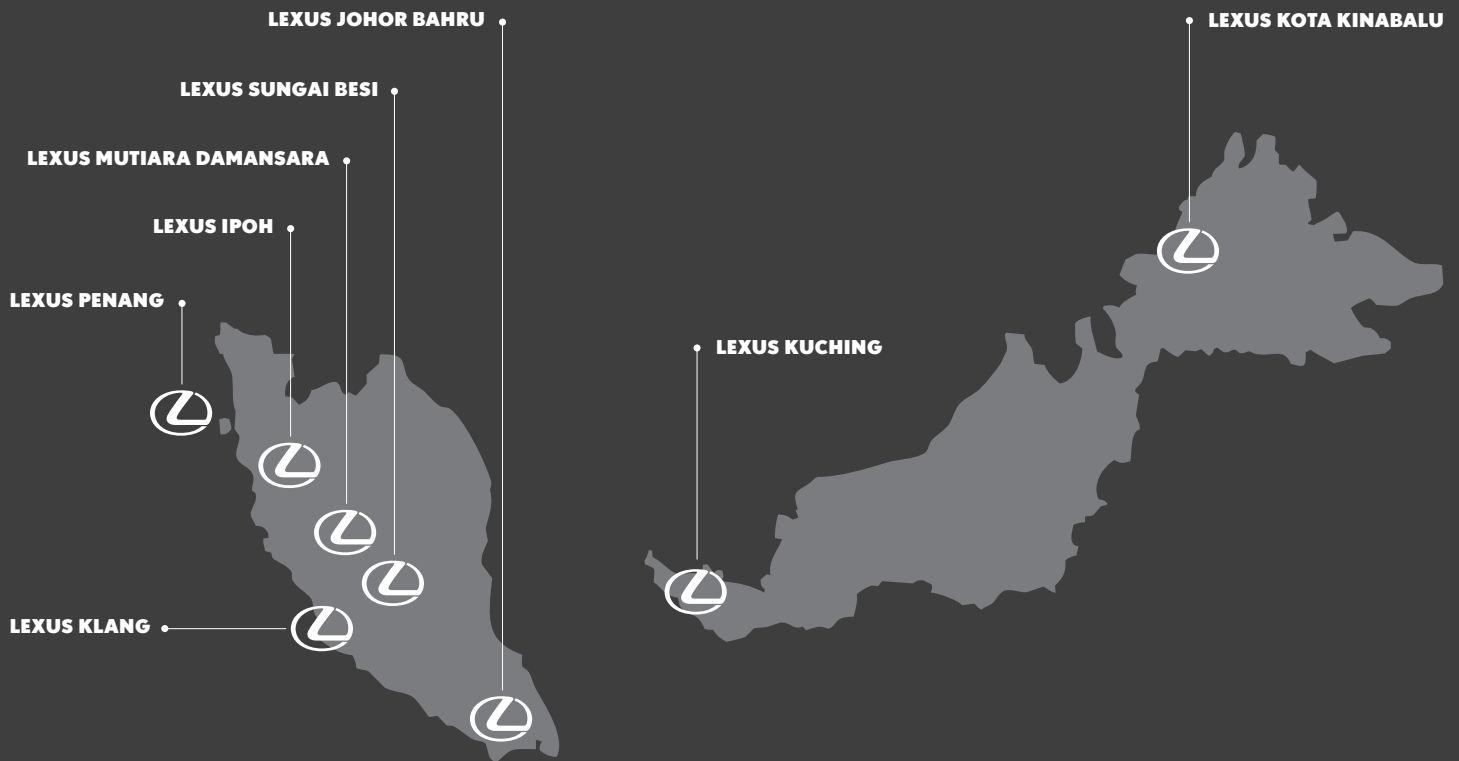

LEXUS MUTIARA DAMANSARA Tel: 03-7710 5655
 LEXUS SUNGAI BESI Tel: 03-9222 2268
 LEXUS KLANG Tel: 03-3345 6482
 LEXUS PENANG Tel: 04-250 3888
 LEXUS IPOH Tel: 05-506 6688
 LEXUS JOHOR Tel: 07-509 8888
 LEXUS KUCHING Tel: 082-466 199
 LEXUS KOTA KINABALU Tel: 088-382 288

Toll Free Line: 1-800-88-LEXUS (53987)
 (Monday - Friday, 8.00am - 5.30pm)
 lexus.com.my

LEXUS MUTIARA DAMANSARA No. 6, Jalan PJU 7/2, Mutiara Damansara, 47800 Petaling Jaya, Selangor. Tel: 03-7710 5655.

LEXUS IPOH No. 91, Jalan Tunku Abdul Rahman (Off Jalan Kuala Kangsar), 30010 Ipoh, Perak. Tel: 05-506 6688.

LEXUS JOHOR BAHRU Lot R3, Anjung Neighbourhood Centre, Persiaran Ledang Height, 79250 Nusajaya, Johor. Tel: 07-509 8888.

LEXUS KUCHING Lot 12648, Block 16, KCLD, Jalan Datuk Tawi Sli, 93250 Kuching, Sarawak. Tel: 082-466 199.

LEXUS KOTA KINABALU Mile 5.5, Tuaran Road, 88450 Kota Kinabalu, Sabah. Tel: 088-382 288.

Toll Free Line: 1-800-88-LEXUS (53987) (Monday - Friday, 8.00am - 5.30pm)