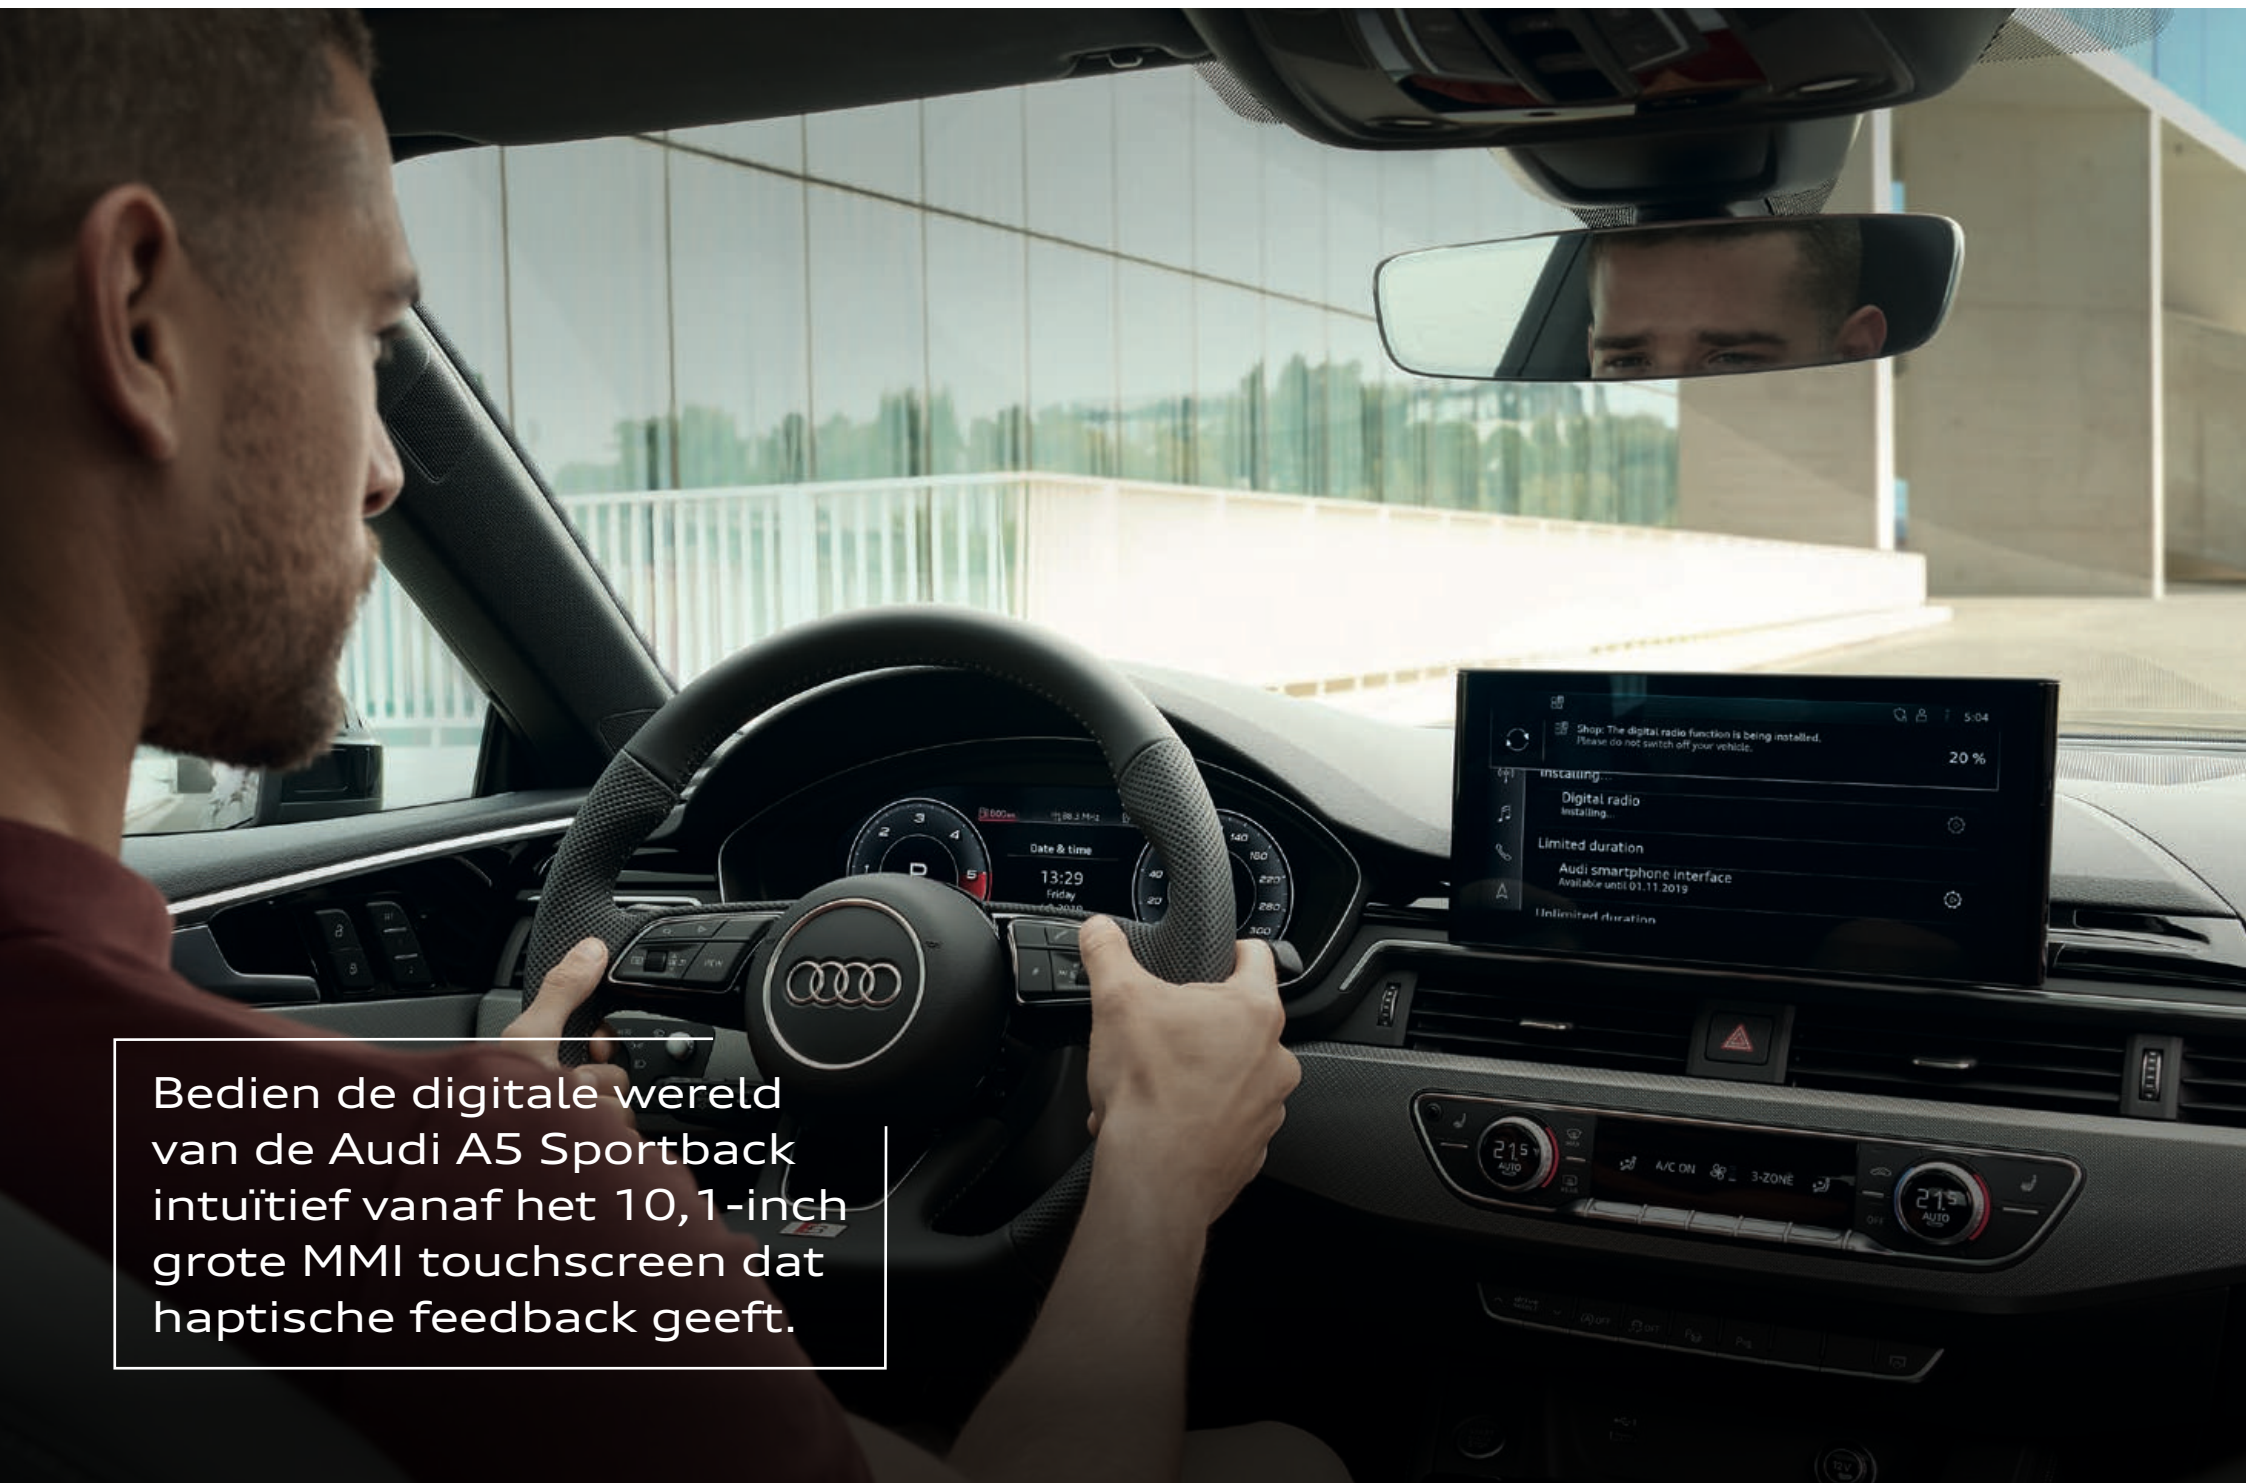

Bedien de digitale wereld van de Audi A5 Sportback intuïtief vanaf het 10,1-inch grote MMI touchscreen dat haptische feedback geeft.