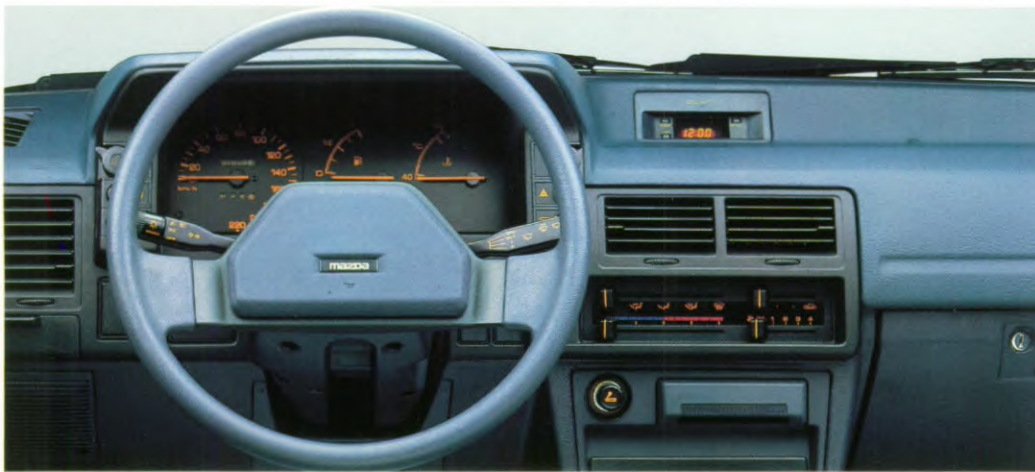

## De Finishing Touch

**D**e Mazda 323. Een magnifieke, pittige lijn met auto's, die meer bieden, dan wat je van een middenklasser mag verwachten. Een auto met bovendien sportieve allures. Mazda heeft daar nu nog een schepje bovenop gedaan in de vorm van de Mazda 323 Finish.

**mazda**

*dashboard van de Mazda 323 Finish*

De Mazda 323 Finish is leverbaar in Hatchback (met een 3-deurs of 5-deurs carrosserie) of Sedan uitvoering. Als krachtbron fungeert naar keuze een 1,3 of 1,5 liter benzine motor, of een 1,7 liter diesel motor. Alle versies worden standaard geleverd met een vijfversnellingsbak, met uitzondering van de versies met de 1,3 liter benzine motor welke ook met een automatische versnellingsbak geleverd kunnen worden.

Als basis voor de Mazda 323 Finish diende de

*van binnenuit verstelbare buitenspiegels*

populaire LX-uitvoering, echter nu met een aantal smaakvolle extra's.

Zo is op beide carrosserie varianten een achterspoiler gemonteerd. Bij de Hatchback versie in de vorm van een sportieve dakspoiler, terwijl de Sedan uitvoering een spoiler op het kofferdeksel heeft.