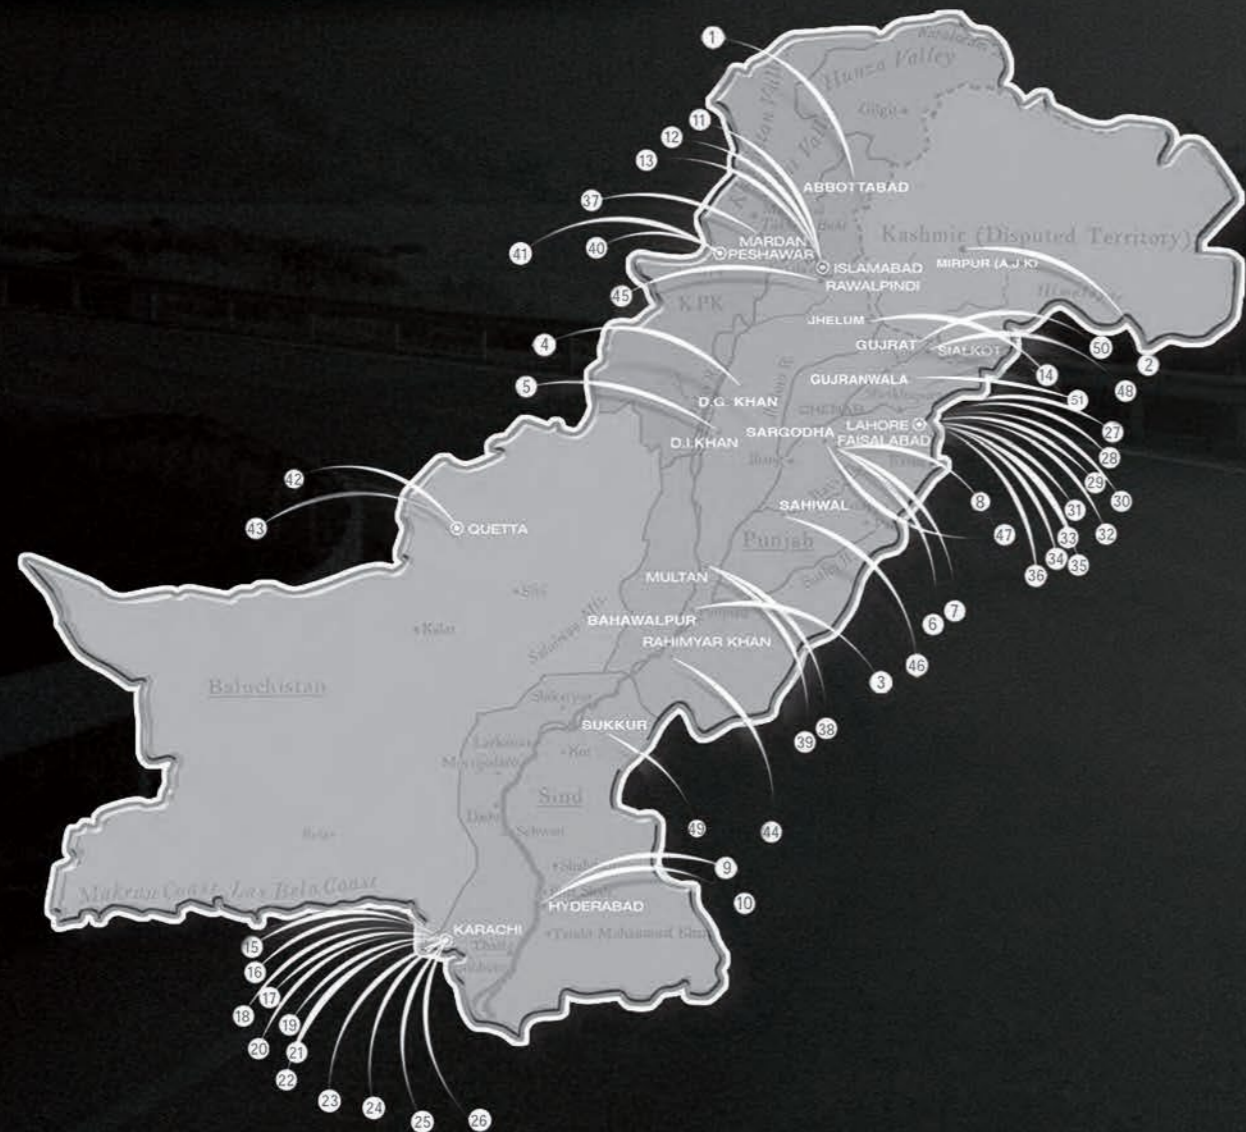

WE ARE PRESENT

THROUGHOUT THE NATION

ABBOTTABAD

1. TOYOTA ABBOTT MOTOR - PHONE: (0992) 380882

AZAD KASHMIR

2. TOYOTA AZAD MOTORS - PHONE: (05827) 432803-5 / 434297-99

BAHAWALPUR

3. TOYOTA BAHAWALPUR MOTORS - PHONE: (062) 2889941-42, 111-111-167

D.G. KHAN

4. TOYOTA D.G KHAN MOTORS - PHONE: (092) 64-2845626

D.I. KHAN

5. TOYOTA D.I. KHAN MOTORS - PHONE: (0966) 716891 (0966) 716792-3

FAISALABAD

6. TOYOTA FAISALABAD MOTORS - PHONE: (041) 8719902, 8712002, 8712004 (041) 8722002-7 / 111-000-052
7. TOYOTA LYALLPUR MOTORS - PHONE: (041) 8811021-24
8. TOYOTA CHENAB MOTORS - PHONE: (041) 2423790, 2423793

HYDERABAD

9. TOYOTA HYDERABAD MOTORS - PHONE: (022) 3885121-5
10. TOYOTA POINT MOTORS - PHONE: (022) 2661770-3

ISLAMABAD

11. TOYOTA CAPITAL MOTORS - PHONE: (051) 4432027 (051) 4431711 / 111-142-142
12. TOYOTA ISLAMABAD MOTORS - PHONE: (051) 2820533 (051) 2270461-6 / 111-000-037
13. TOYOTA GT MOTORS - PHONE: (051) 2227607, 2227860-4

JHELUM

14. TOYOTA JHELUM MOTORS - PHONE: (0544) 275467-68

KARACHI

15. TOYOTA CENTRAL MOTORS - PHONE: (021) 34311155 (021) 111-786-122 / 34532246-50 / 34536246-49
16. TOYOTA SOCIETY MOTORS - PHONE: (021) 34381027 / 34383213-4 / 111-786-113
17. TOYOTA EASTERN MOTORS - PHONE: (021) 34614077 / 34614177
18. TOYOTA UNIVERSITY MOTORS - PHONE: (021) 34940417 / 34941747
19. TOYOTA SOUTHERN MOTORS - PHONE: (021) 111-876-111 / 35062478 / 35053181-6
20. TOYOTA DEFENCE MOTORS - PHONE: (021) 111-836-836 / 35888314 / 35386022-7 (021) 32020583
21. TOYOTA WESTERN MOTORS - PHONE: (021) 32572420 (021) 32564531-5 / 111-800-786
22. TOYOTA SHAHRAH-E-FAISAL MOTORS - PHONE: (021) 34600518-20
23. TOYOTA HIGHWAY MOTORS - PHONE: (021) 36880702-04 / 111-009-000
24. TOYOTA CREEK MOTORS - PHONE: (021) 35092211-3
25. TOYOTA CLIFTON MOTORS - PHONE: (021) 35302523
26. TOYOTA PORT QASIM MOTORS - PHONE: (021) 38910507-9

LAHORE

27. TOYOTA RAVI MOTORS - PHONE: (042) 35426961-64, 37580705, 111-700-900
28. TOYOTA SHAHEEN MOTORS - PHONE: (042) 37566296-98 / 111-300-700
29. TOYOTA TOWNSHIP MOTORS - PHONE: (042) 35885014 / 111-393-939
30. TOYOTA SAHARA MOTORS - PHONE: (042) 37576218 / 37581253 (042) 111-383-838 / 37597670 (D)
31. TOYOTA GARDEN MOTORS - PHONE: (042) 111-595-959 / 35868256
32. TOYOTA WALTON MOTORS - PHONE: (042) 111-008-009 / 36662981-82
33. TOYOTA CANTT MOTORS - PHONE: (042) 36613401-10
34. TOYOTA AIRPORT MOTORS - PHONE: (042) 111-880-990
35. TOYOTA JINNAH MOTORS - PHONE: (042) 111-119-696
36. TOYOTA HN MOTORS - PHONE: (042) 111-000-095

MARDAN

37. TOYOTA MARDAN MOTORS - PHONE: (0937) 873005 (0937) 873001-4

MULTAN

38. TOYOTA MULTAN MOTORS - PHONE: (061) 6522481 (061) 6522482-83 / 111-111-343
39. TOYOTA CITY MOTORS - PHONE: (061) 4580792 (061) 111-111-342 / 4541925 / 4580793 / 4542488

PESHAWAR

40. TOYOTA FRONTIER MOTORS - PHONE: (091) 5701002-5 / 5841626 / 111-235-236
41. TOYOTA KHYBER MOTORS - PHONE: (091) 2586931-4

QUETTA

42. TOYOTA ZARGHOON MOTORS - PHONE: (081) 2450444
43. TOYOTA QUETTA MOTORS - PHONE: (081) 111-876-876

RAHIMYAR KHAN