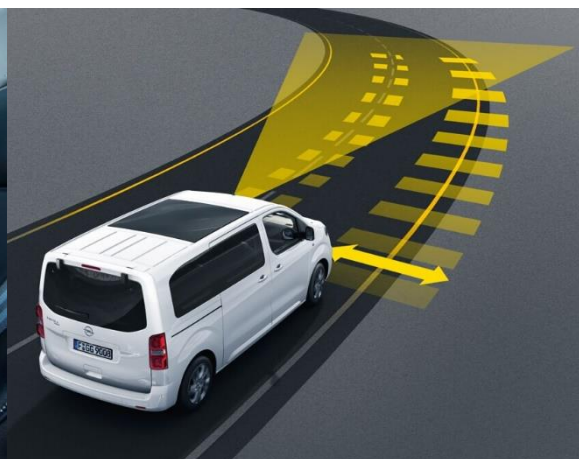

Doplnková výbava

EXTERIÉR	Kód	Vivaro Combi	Zafira Edition	Zafira GS
Predné hmlové svetlomety	PR06	250	•	•
ECO LED svetlomety	LA10	500	•	•
Presklená strecha so slnečnou clonou, obsahuje zadné presklenné výklopné dvere s otvárateľným oknom so stieračom a vyhrievaním	oK01	-	-	1000
Ťažné zariadenie	AQ05	800	800	800
Metalická farba	xxM0	650	650	650

OKNÁ A DVERE	Kód	Vivaro Combi	Zafira Edition	Zafira GS
Posuvné bočné okná v 2.rade (vľavo/vpravo), obashuje zatmavené okná v zadnej časti Solar Protect® 70% tónovanie	VG02	550	-	-
Zatmavené bočné a zadné okná (zatmavenie 90%)	VD18	-	-	•
Posuvné bočné dvere na strane vodiča a spolujazdca	WZ07	550	•	•
Zadné presklenné dvojkridlové dvere so stieračom a vyhrievaním	WO05	250	-	-
Zadné presklenné výklopné dvere s otvárateľným oknom so stieračom a vyhrievaním	Wo07	-	Design	-
Posuvné bočné dvere na strane vodiča a spolujazdca	WZ07	550	•	•
Elektrické bezklúčové bezdotykové posuvné bočné dvere, obsahuje Bezklúčové otváranie a štartovanie PEPS, 220/230V zásuvka v 2. rade	WZ09	-	1800	•