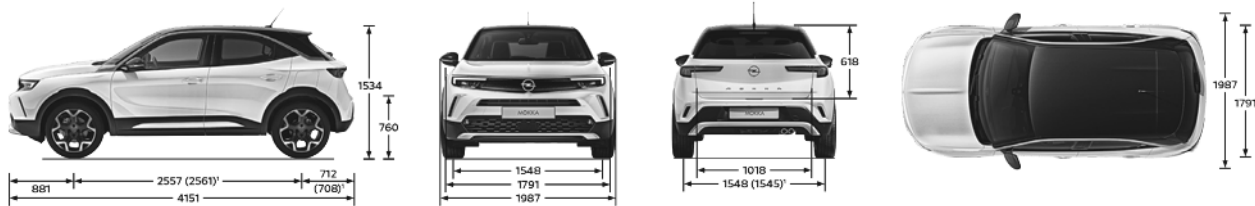

MOTOR	Elektrikli 100kW
Maksimum Güç (kW & hp)	100 & 136
Maksimum Tork (Nm)	260
Şanzıman	Tek Vitesli Redüktör Şanzıman
BATARYA VE ŞARJ SÜRELERİ	
Batarya Kapasitesi (kWh)	50
Dahili AC Şarj Cihazı Gücü (OBC) (kW)	7,4
Modül / Hücre Sayısı	18 / 216
Şarj Süresi - Hızlandırılmış (AC) 7.4 kW	7 saat 30 dakika (100%)
Şarj Süresi - Hızlı (DC) 50 kW	45 dakika (80%)
Şarj Süresi - Hızlı (DC) 100 kW	30 dakika (80%)
Isı Pompası	•
SÜRÜŞ MENZİLİ	
WLTP test prosedürüne göre menzil (km)*	327
WLTP'ye Göre Eko Modda Şehir İçi Menzil (km)*	450
PERFORMANS	
Maksimum Hız (km/s)	150
0 - 100 km/s hızlanma (sn)	9,2
FRENLER	
Ön / Arka	Soğutmalı Disk / Disk
JANTLAR VE LASTİKLER	
18" Alasımlı Çift Kollu Elmas Kesim Jantlar -215/55 R18 lastikler	•
ENERJİ TÜKETİMİ	
Enerji Tüketimi (kWh / 100 km)	16,2
CO₂ Salınımı (g / km)	0
AĞIRLIK VE BOYUTLAR	
Boş Ağırlık (kg)¹	1.523
Uzunluk (mm)	4.151
Genişlik (mm)	1.791
Yükseklik (mm)	1.534
Aks Mesafesi (mm)	2.561
Bagaj Hacmi (Arka koltuklar dik/katlı) (l)	310 / 1.060

Tüm ölçüler mm cinsindedir.

¹ Mokka-e

* Enerji tüketim ve CO₂ emisyon değerleri 715/2007*2018/1832AX mevzuatına göre ölçülmüş WLTP (Dünya Geneline Uyumlu Hafif Taşıtlar Test Prosedürü) verileridir.