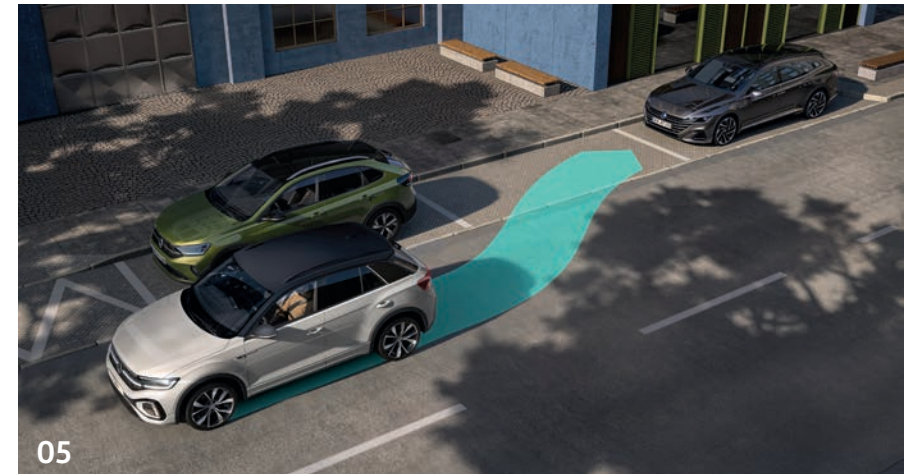

03

03 İsteğe bağlı olarak sunulan **şerit değiştirme asistanı** **"Side Assist"** kör noktanızda başka araçlar olup olmadığını veya arkadan yaklaşan araç olup olmadığını size bildirmek için dikiz aynalarınızda yer alan LED göstergeleri kullanır. Şerit değişimi için sinyal verirseniz sistem bunun tehlikeli olup olmadığını hesaplamak için konumu, hızı kullanır ve gerekirse yanıp sönmekle sizi bu konuda uyarır. **O**

04

04 İsteğe bağlı olarak sunulan **proaktif yolcu koruma sistemi** **"Proactive Passenger Protection"** çarpışma olasılığı gibi kritik durumlarda sizi koruyabilir. Kaza yaşanma ihtimalinin artması durumunda pencereleri ve panoramik açılır cam tavanı otomatik olarak kapatır ve ön emniyet kemerlerini gerebilir. Her ne kadar bu gibi durumların oluşma ihtimalinden bahsetmek bile insanı ürkütse de sistemin güvenliğimiz için aldığı önlemleri bilmek çok rahatlatıcı. **O**

05 T-Roc'ta standart olarak sunulan **park asistanı** **"Park Assist"** özelliği, park yerinin yanından geçerken yalnızca yeterince geniş olup olmadığını söylemekle kalmaz aynı zamanda sizin için T-Roc'unuzu park eder. Siz sadece fren ve gaz pedalına basarsanız, park asistanı gerisini sizin yerinize halleder. **S**

05