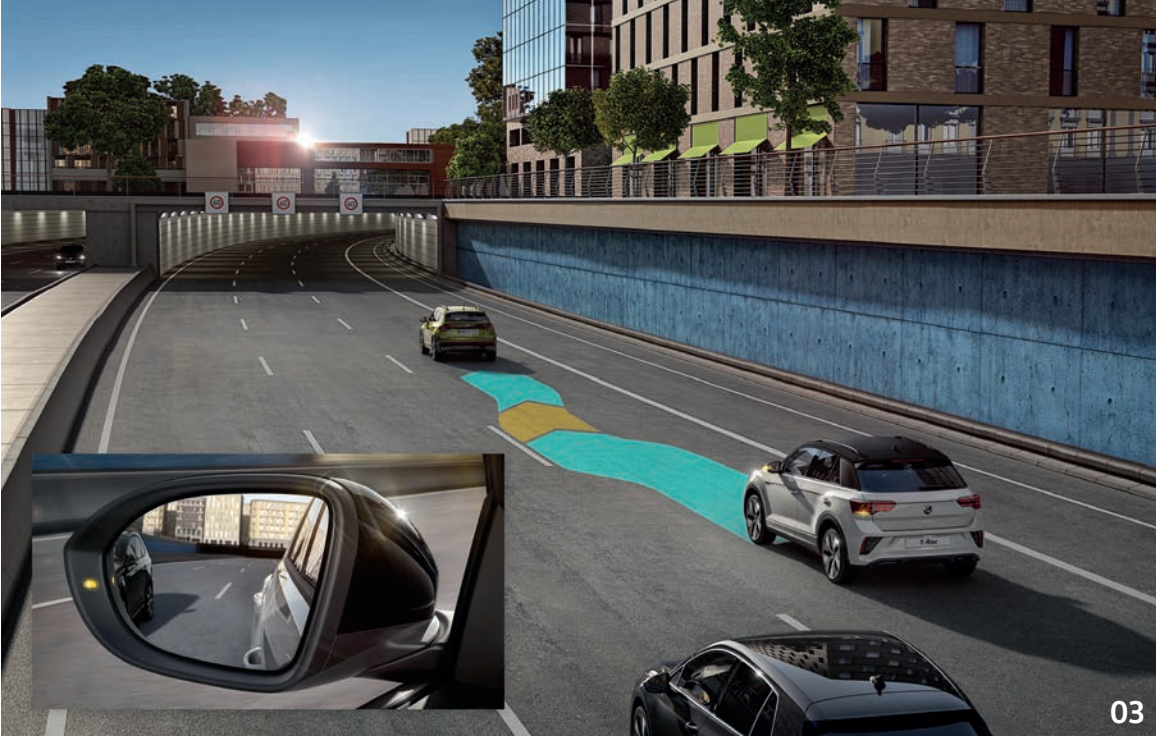

03

03 İsteğe bağlı olarak sunulan **şerit değiştirme asistanı** **"Side Assist"** kör noktanızda başka araçlar olup olmadığını veya arkadan yaklaşan araç olup olmadığını size bildirmek için dikiz aynalarınızda yer alan LED göstergeleri kullanır. Şerit değişimi için sinyal verirseniz sistem bunun tehlikeli olup olmadığını hesaplamak için konumu, hızı kullanır ve gerekirse yanıp sönmekle sizi bu konuda uyarır. **O**