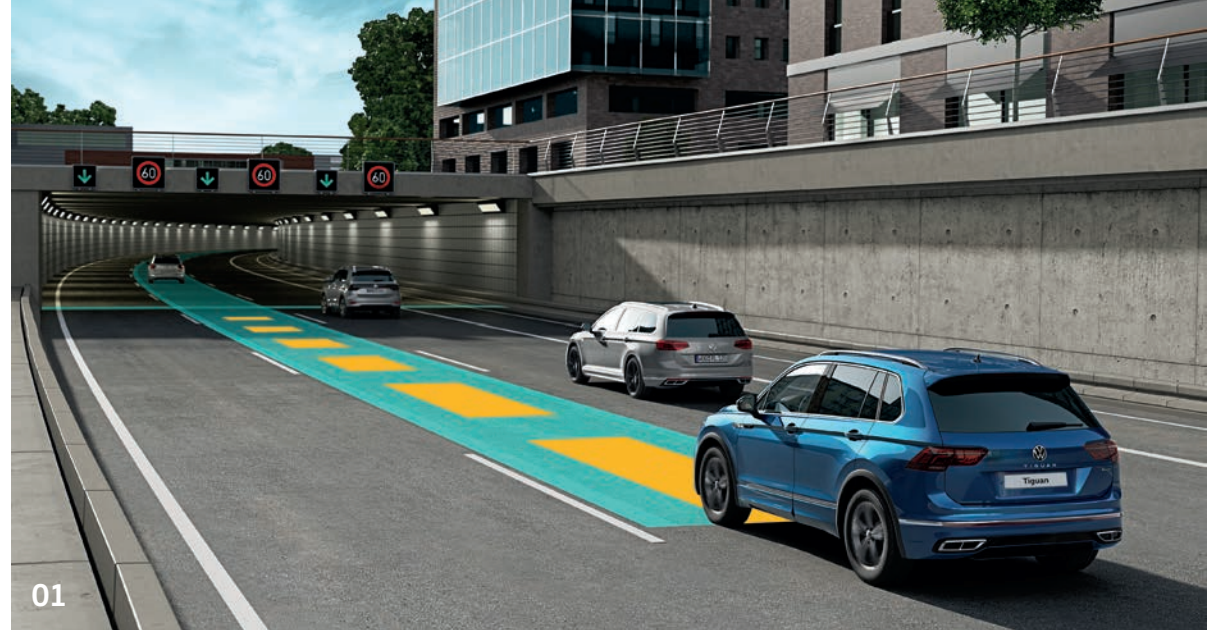

IQ.DRIVE

İyi asistanlar hayatta bazı şeyleri ve hatta sürüşü bile daha kolay hale getirir. IQ.DRIVE, Volkswagen'de tüm akıllı sürüş destek sistemlerini temsil eder. Ayrıca bugün hâlihazırda Volkswagenlerde mevcut olan, yarın geliştireceğimiz ve üzerinde geleceğe yönelik araştırmalar yaptığımız tüm sürüş destek sistemlerini ifade eder.

01 Tiguan, sizin gideceğiniz yere daha konforlu şekilde varmanızı sağlayan teknolojileri sunuyor. Buna isteğe bağlı olarak sunulan Yarı Otonom Sürüş Asistanı **"Travel Assist"** da dahildir. Bir düğmeye basıldığında, bu asistan monoton ve yorucu sürüş koşullarında sizi destekleyerek üst düzey bir sürüş konforu sağlıyor. Özellikle otopan ve çok şeritli yollarda, **"Travel Assist"** sizin için şerit ve hız takibi yapabilir ve önünüzde ilerleyen trafikle olan mesafeyi korumanızı sağlayabilir. Çift kavramalı şanzıman (DSG) ile birlikte isteğe bağlı olarak sunulan bu özellik sayesinde sıkışık ve yoğun trafik koşullarında ve dur-kalk trafiği içinde stres olmadan keyifle sürüş yaparsınız.^{1) 2)} **O**

02 İsteğe bağlı olarak sunulan Acil Durum Asistanı **"Emergency Assist"**, sürücünün direksiyona müdahale edemediği durumlarda (ör.: Bilincini yitirme, ciddi bir rahatsızlık geçirme vb.) acil tıbbi durum moduna geçer ve sürücüyü uyarmaya ve onu yeniden hareketlendirmeye çalışır. Bunu başaramazsa, sistem aracı kendi sınırları dahilinde, kontrollü bir şekilde durdurur ve böylece olası bir kazayı engeller. **O**

03 İsteğe bağlı olarak sunulan Proaktif Yolcu Koruma Sistemi **"Proactive Passenger Protection System"** olası çarpışma gibi kritik durumlarda sizi koruyabilir. Artan bir kaza ihtimalini tespit edebilir. Bu durumda pencereleri ve panoramik açılır cam tavanı otomatik olarak kapatabilir ve önlem olarak ön taraftaki emniyet kemerlerini sıkabilir. Bunun yapılabildiğini bilmek sizin için güven verici ve güzel. Sistemin çalışmasını gerektirecek durumların asla yaşanmamasını diliyoruz. **O**