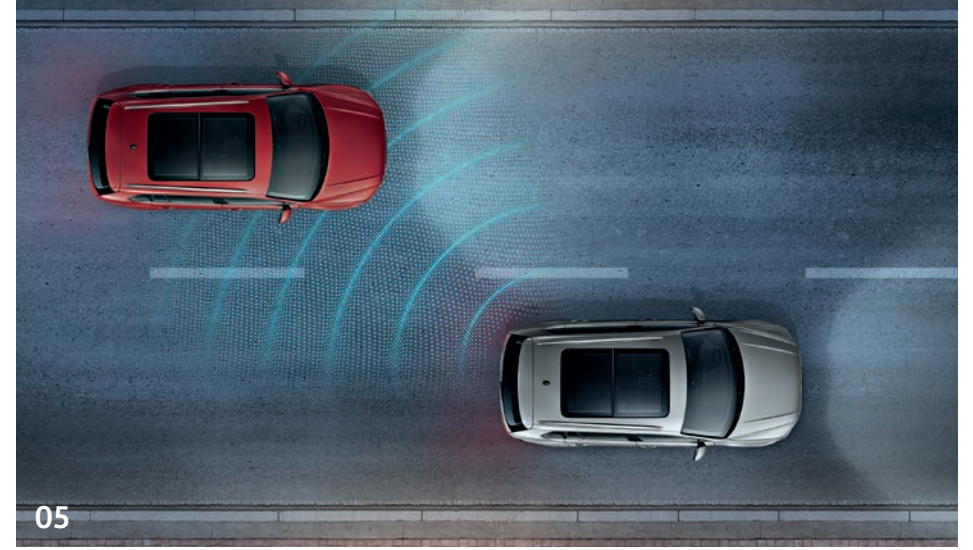

05

05 Kör noktaları ortadan kaldırıyor: Şerit Değişirme Asistanı **"Side Assist"** radar sensörleri sayesinde şerit değiştirme sırasında sürücüyü destekliyor. Sistem, yolda ilerlerken arkadan çok hızlı yaklaşan bir araç olup olmadığını ve şerit değiştirmeye çalıştığınızı sırada kör noktada bir araç bulunup bulunmadığını tespit ediyor ve yan aynadaki gösterge aracılığıyla sizi uyarıyor. Ayrıca dikey park ettiğiniz alanlardan geri geri çıkarken istenmeyen olaylarla karşılaşmanız engelleniyor: Bu sistem, parktan çıktığınız sırada aracınızın arkasını gerçek zamanlı olarak kontrol ediyor ve olası bir trafik akışına karşı sizi uyarıyor. Uyarının yeterli olmadığı durumda olası bir çarpışma tehlikesine karşı otomatik olarak acil fren işlemi uyguluyor. **O**