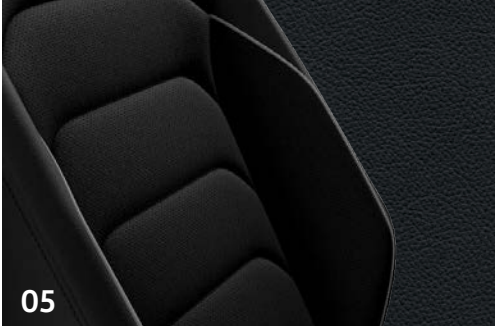

01 Kumaş koltuk döşemesi "Life" titan siyahı BG **LE**

02 Kumaş koltuk döşemesi "Artvelours" fırtına grisi FY **EL**

03 Kumaş koltuk döşemesi "Artvelours" titan siyahı BG **EL**

04 Kumaş koltuk döşemesi "Artvelours" R-Line soul gri/çakmak taşı grisi OE **R**

05 Deri koltuk döşemesi "Vienna" titan siyahı BG **O**

06 Deri koltuk döşemesi "Vienna" fırtına grisi FY **O**

07 R-Line deri koltuk döşemesi "Vienna" titan siyahı IH **O**