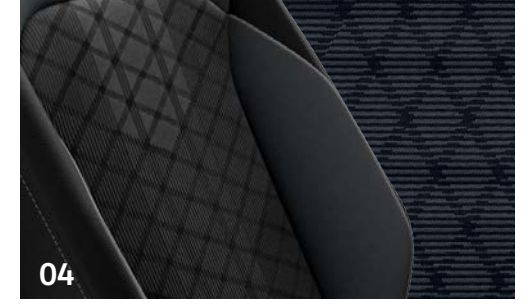

02 "Barrel Craft" iç dekor **EL**

03 "Carbon Grey" iç dekor **R**

Bu sayfalardaki görseller yalnızca fikir verme amaçlıdır ve gerçek görüntülerle farklılık gösterebilir.

Life Donanım **LF** Elegance Donanım **EL** R-Line Donanım **R** Opsiyonel Donanım **O**