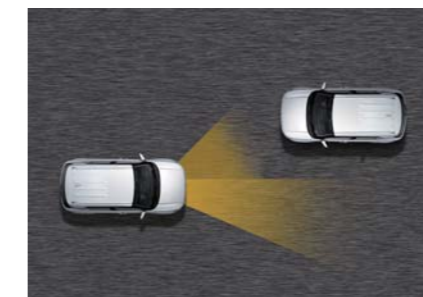

HBA 智慧型遠近光燈調節系統