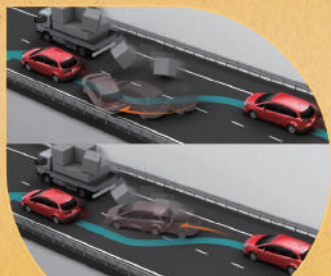

一應俱全！ 安全配備通通到位

小小車身，18項主被動安全守護應有盡有
新增前霧燈與前後雷達，安心出行就這麼簡單

ASC 車身動態穩定系統

車輛行駛間，修正轉向不足或轉向過度之情況，降低失控風險