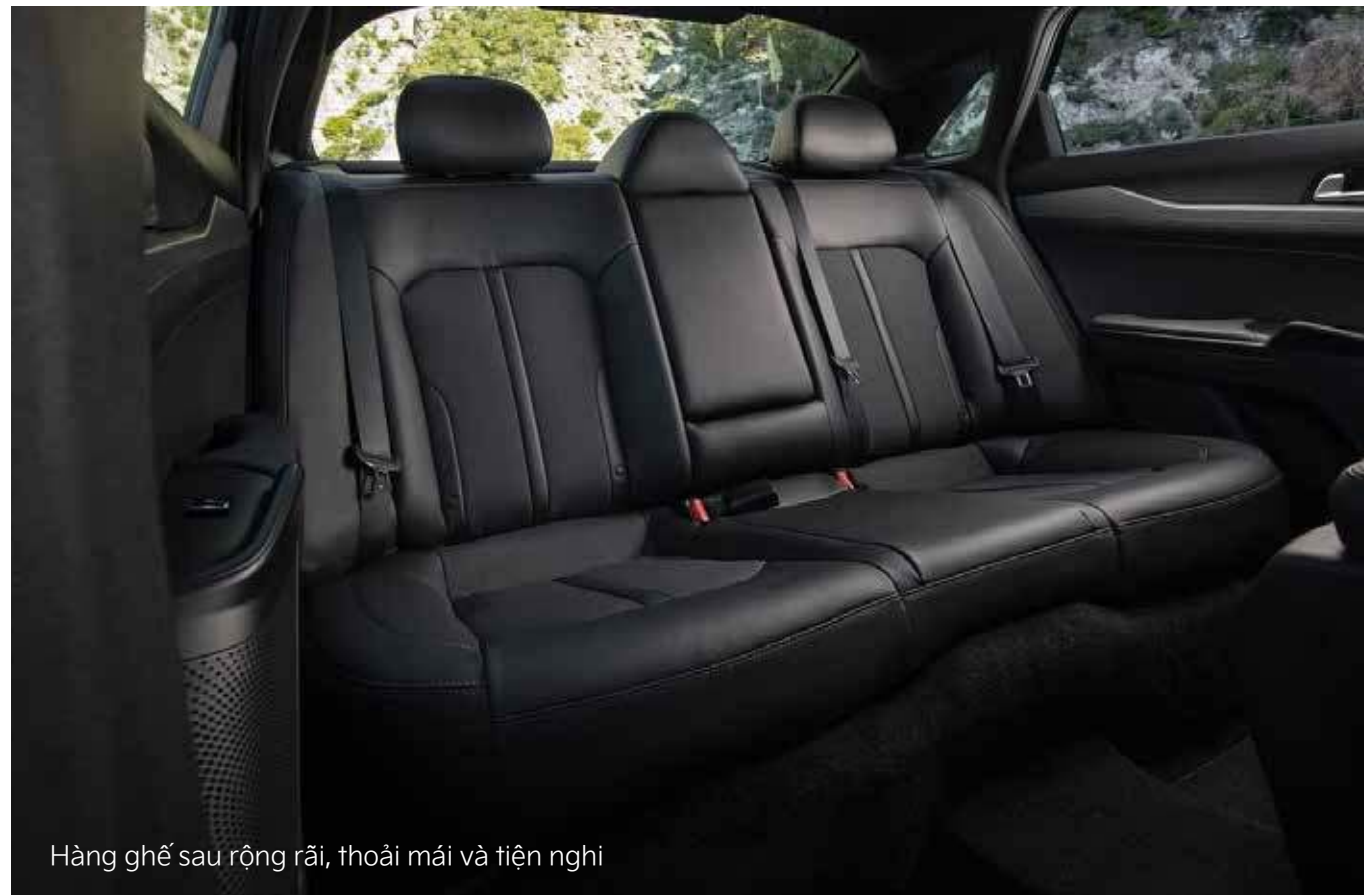

Đảm bảo trải nghiệm không bị gián đoạn với chức năng điều tiết âm lượng theo vận tốc.

Centerpoint OFF

Centerpoint ON

DSC OFF

DSC ON

Chế độ thư giãn 1 chạm

Hàng ghế sau rộng rãi, thoải mái và tiện nghi

Hệ thống sưởi/làm mát hàng ghế trước

Nhớ 2 vị trí của ghế lái

Hệ thống sưởi hàng ghế sau (bản GT-Line)

Cửa gió điều hòa

Cửa sổ trời toàn cảnh

Rèm che cửa dạng ẩn

Cổng USB tiện dụng

AN TÂM TOÀN DIỆN

K5