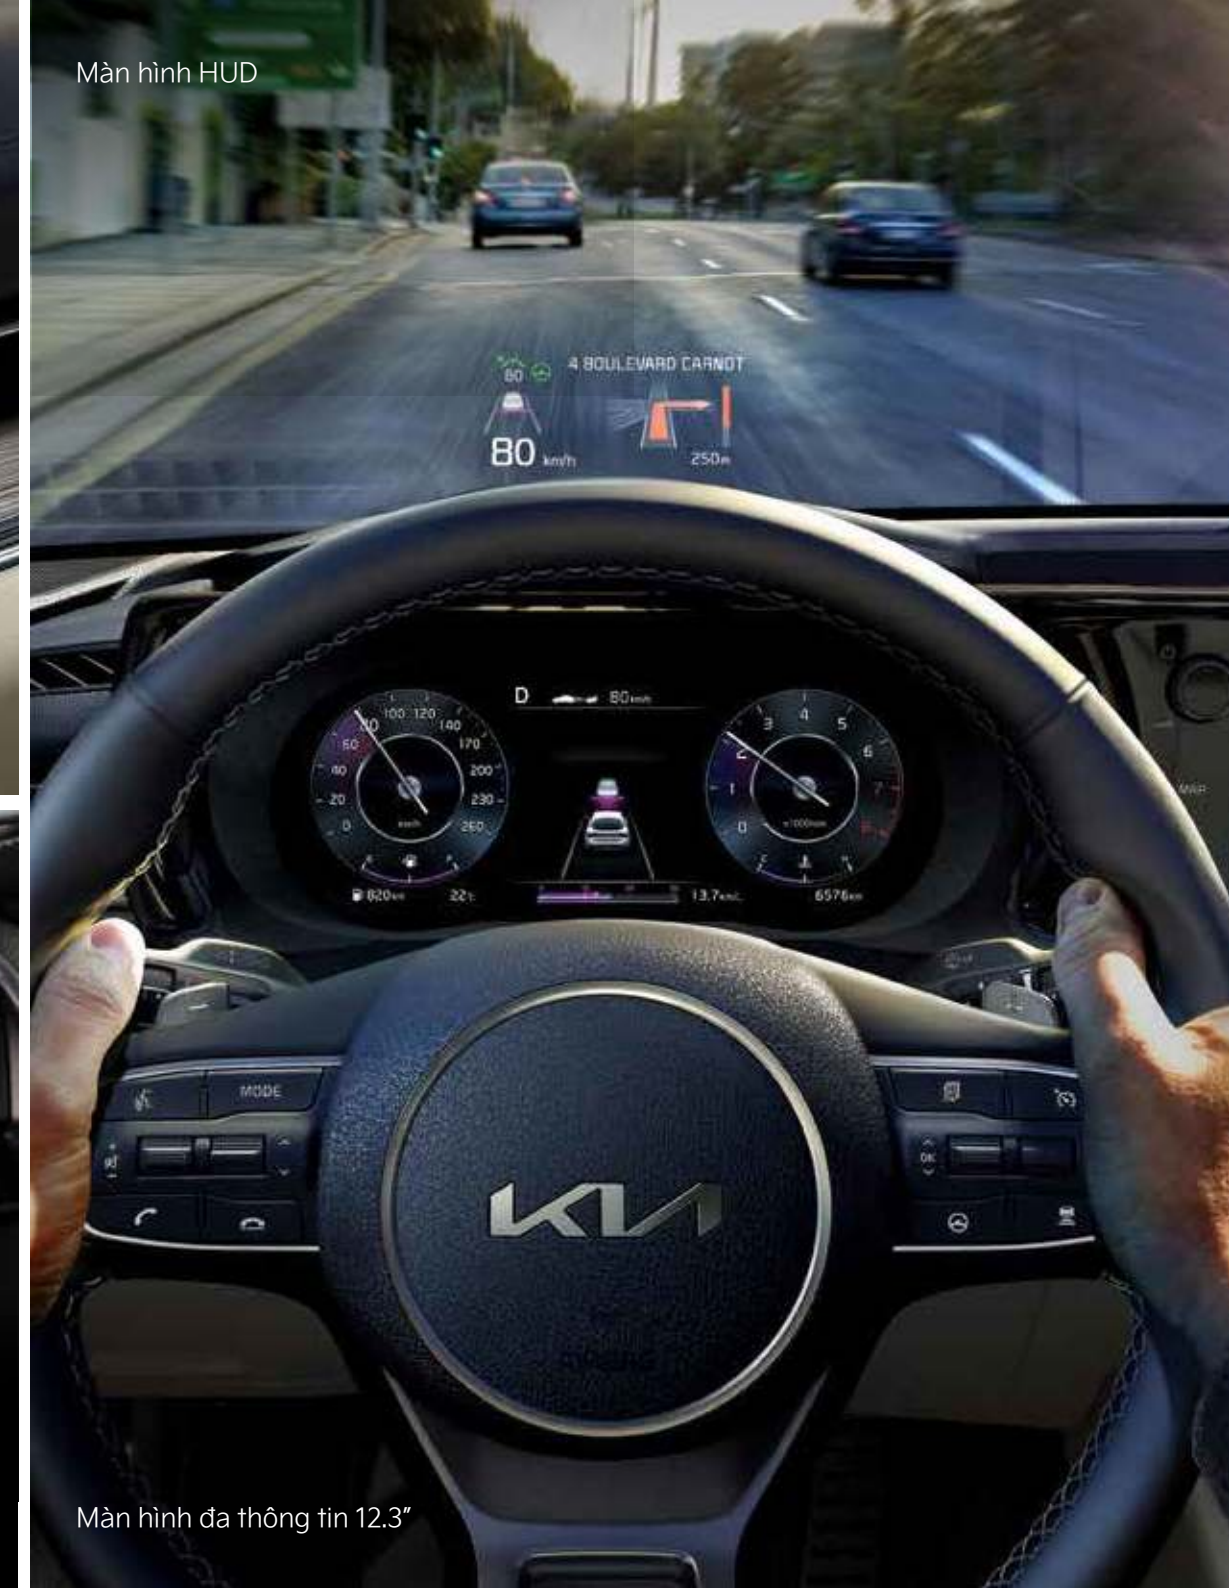

### HỘP SỐ TỰ ĐỘNG 6 CẤP (6AT)

KHÔNG GIAN SANG TRỌNG VÀ HIỆN ĐẠI  
MANG LẠI TRẢI NGHIỆM ĐẲNG CẤP

### **KHOANG LÁI ĐẬM CHẤT CÔNG NGHỆ**

Khoang lái thiết kế theo phương ngang, đậm chất công nghệ, giúp dễ dàng quan sát và thao tác.

Màn hình giải trí 10.25"

Màn hình HUD

Màn hình đa thông tin 12.3"

Hệ thống điều hòa tự động thông minh