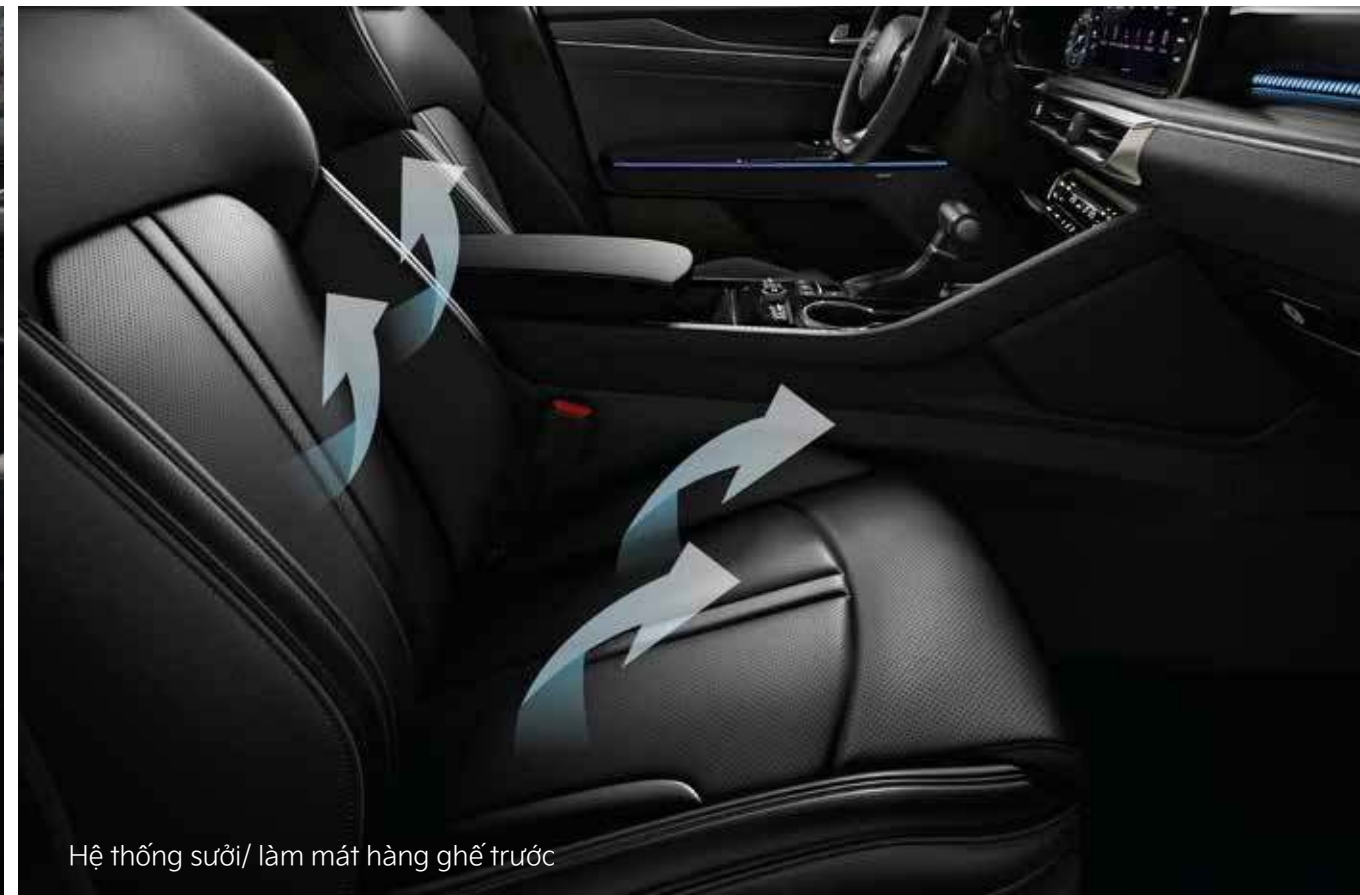

Sạc không dây điện thoại thông minh

Hệ thống âm thanh cao cấp với 12 loa BOSE mang lại trải nghiệm âm thanh sống động và đẳng cấp.

**BOSE Centerpoint**

Hiệu ứng âm thanh vòm sống động.

**BOSE Dynamic Speed Compensation**

Đảm bảo trải nghiệm không bị gián đoạn với chức năng điều tiết âm lượng theo vận tốc.

Centerpoint OFF

Centerpoint ON

DSC OFF

DSC ON

Chế độ thư giãn 1 chạm

Hàng ghế sau rộng rãi, thoải mái và tiện nghi

Hệ thống sưởi/làm mát hàng ghế trước